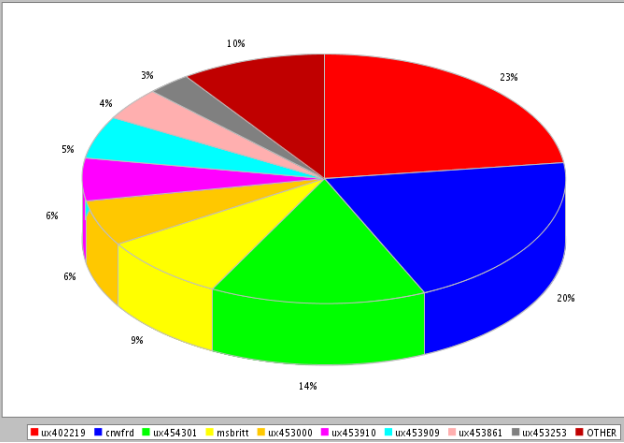

Top 10 Users. % of Used WallClock